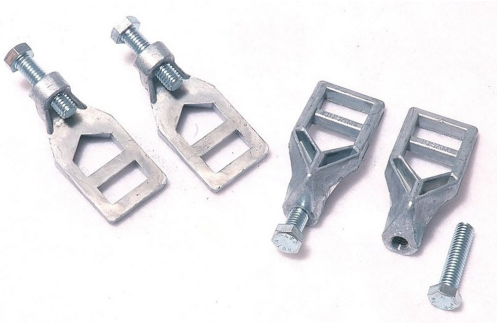

410 Josam Clamp Post